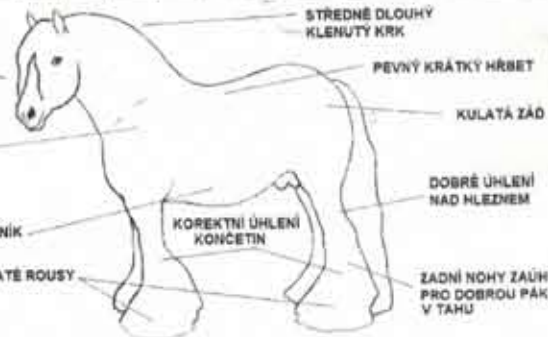

Podpis hodnotitele/ů
signature of the inspector/s

Zápis do oddílu ICS CZ
registered to section of ICS CZ

HPK 1

DOBŘE UTVÁŘENÁ
JEMNÁ HLAVA

DOBŘE ZAÚHLENÁ
LOPATKA

HLUBOKÝ HRUDNÍK

BOHATÉ ROUSY

STŘEDNĚ DLOUHÝ
KLENUTÝ KRK

PEVNÝ KRÁTKÝ HRBET

KULATÁ ZÁD

DOBŘE ÚHLENÍ
NAD HLEZDEM

ZADNÍ NOHY ZAÚHLENÉ
PRO DOBRŮ PÁKŮ
V TAHU

SVODOVÝ LIST

Svod/premiová inspekce ☒

Hodnocení mimo svod ☐

Jméno/name: Daisy od Sheep Valley	UELN UELN	528023201910290
Pohlaví/sex: klisna	Mikročip microchip	203018100008311
PK/Reg:	Nar./D.O.B.:	28.6.2018

	10	9	9	8	8	7	7	6	6	Poznámky
		1/2	1/2	1/2	1/2	1/2	1/2	1/2	1/2	
Irish Cob typ			✓							
Hlava/Head				✓						Skus: ✓
Krk/Neck				✓						
Plec a kohoutek/ shoulder, withers				✓						
Hrudní končetiny/front legs	✓									
Hrudník/Chest				✓						
Hřbet/Back + top line				✓						
Zád / Hindquarters				✓						
Pánevní končetiny/Hind legs		✓								
Rousy/Feathering				✓						
Hříva a ocas/mane and tail				✓						
Krok/ Walk				✓						
Klus / Trot		✓								
Charakter/Temperament				✓						
Ochota spolupracovat/ Presentation		✓								
Celkový dojem				✓						
Celkem										

Počet bodů: 144	2. premie	Barva: BWT
Schválen: Ano	Ne	Typ: Těžký
Podpis posuzovatele		Datum a místo
		19/2 2022

Hřebci, kteří v případě jednoho nebo více posuzovaných kritérií uvedených v bodu 5.3. ŠP získají méně než 8 bodů, nezískají premii a nebudou schváleni pro chov.

Klisny, které v případě jednoho nebo více posuzovaných kritérií uvedených v bodu 5.3. ŠP získají méně než 7 bodů, nezískají premii a nebudou zapsány.

Hřebec a klisna, kteří nezískají 9 a více bodů za rousy, charakter a typ nemohou získat 1. premii.

0 - 137,5 bodů, bez premie
138 - 145,5 bodů, 2. Prémie
146 - 160 bodů, 1. Prémie