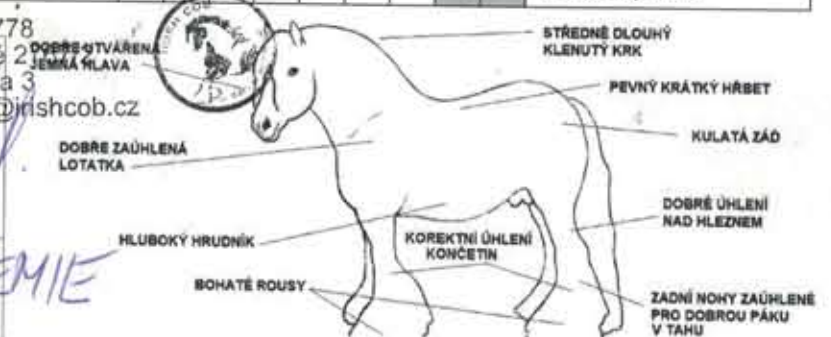

Podpis hodnotitele/ů signature of the inspector/s
M. Kuisova

Zápis do oddílu ICS CZ registered to section of ICS CZ

IRISH COB THE CZECH REPUBLIC
zapsaný spolek
IČO: 22852778
V Kapslovně 2767/2
130 00 Praha 3
E-mail: info@irishcob.cz

BASIC PREMIE

SVODOVÝ LIST

Svod/premiová inspekce ☒

Hodnocení mimo svod ☐

Jméno/name: Maggie	Čip/chip: 977200009211837
Pohlaví/sex: klisna	Nar./D.O.B.: 01.01.2012
PK/Reg: ICS CZ	ULAN: 826073001747214
OH: 181 OhoL: 22,5	KVH: 140

	10	9 ½	9 ½	8 ½	8 ½	7 ½	7 ½	6 ½	6 ½	Poznámky
Irish Cob typ			✓							
Hlava/Head			✓							Tiama: ✓
Krk/Neck						✓				
Plec a kohoutek/ shoulder, withers				✓						
Hrudní končetiny/front legs			✓							
Hrudník/Chest				✓						
Hřbet/Back + top line					✓					
Zád / Hindquarters					✓					
Pánevní končetiny/Hind legs		✓								
Rousy/Feathering		✓								
Hříva a ocas/mane and tail		✓								
Krok/ Walk		✓								
Klus / Trot		✓								
Charakter/Temperament			✓							
Ochota spolupracovat/ Presentation			✓							
Celkový dojem					✓					
Celkem										

Počet bodů: 141	Barva: BLACK	IRISH COB THE CZECH REPUBLIC zapsaný spolek IČO: 22852778 V Kapslovně 2767/2 130 00 Praha 3 E-mail: info@irishcob.cz
Schválen: Ano ☒ Ne ☐	Typ: Těžký	
Podpis posuzovatele <i>M. Kuisova</i>	Datum & Razítko 2.10.2020	

Hřebci, kteří v případě jednoho nebo více posuzovaných kritérií uvedených v bodu 5.3. ŠP získají méně než 8 bodů, nezískají premii a nebudou schváleni pro chov.
Klisny, které v případě jednoho nebo více posuzovaných kritérií uvedených v bodu 5.3. ŠP získají méně než 7 bodů, nezískají premii a nebudou zapsány.
Hřebec a klisna, kteří nezískají 9 a více bodů za rousy, charakter a typ nemohou získat 1. premii.

0 - 136 bodů, bez premie
138 - 145,5 bodů, 2. Premie
146 - 160 bodů, 1. Premie