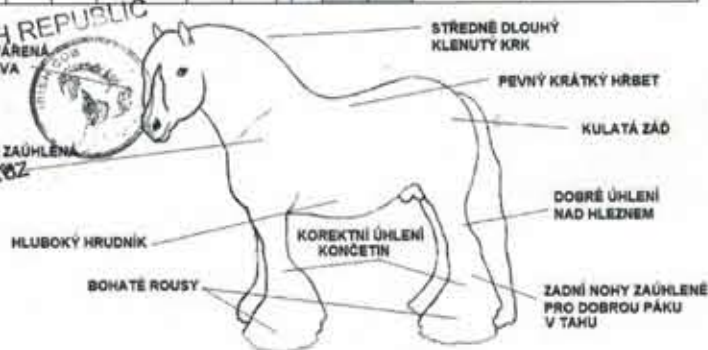

Podpis hodnotitele/ů
signature of the inspector/s

IRISH COB THE CZECH REPUBLIC
Číslo: 22852778
Kapslovně 276712
130 00 Praha 3
E-mail: info@irishcob.cz

Zápis do oddílu ICS CZ
registered to section of ICS CZ

HPK 1

SVODOVÝ LIST

Svod/premiová inspekce ☒
Hodnocení mimo svod ☐

Jméno/name: Meadows Lily Rose	Čip/chip: 981100004398523
Pohlaví/sex: klisna	Nar./D.O.B.: 22.3.2017
PK/Reg: ICS BE, ICS CZ	ULAN: 056031201700010
OH: 147 OhoL: 19	KVH: 130

	10	9 1/2	9	8 1/2	8	7 1/2	7	6 1/2	6	Poznámky
Irish Cob typ		✓								
Hlava/Head			✓							Tluma: ✓
Krk/Neck		✓								
Plec a kohoutek/ shoulder, withers			✓							
Hrudní končetiny/front legs					✓					
Hrudník/Chest			✓							
Hřbet/Back + top line		✓								
Zád / Hindquarters		✓								
Pánevní končetiny/Hind legs					✓					
Rousy/Feathering			✓							
Hřiva a ocas/mane and tail			✓							
Krok/ Walk					✓					
Klus / Trot				✓						
Charakter/Temperament			✓							
Ochota spolupracovat/ Presentation		✓								
Celkový dojem		✓								
Celkem										

Počet bodů: 143,5	Barva: BLACK
Schválen: Ano	Typ: Těžký
Podpis posuzovatele	Datum Razítko
	IRISH COB THE CZECH REPUBLIC Číslo: 22852778 Kapslovně 276712 130 00 Praha 3

Hřebci, kteří v jedné nebo více položkách dostanou 8 nebo méně bodů nemají nárok na premii.
Klisny, které v jedné či více položkách dostanou 7 nebo méně bodů nemají nárok na premii.
Hřebec a klisna, kteří nezískají 9 a více bodů za rousy, charakter a typ nemohou získat 1. premii.

0 - 136 bodů, bez premie
138 - 145,5 bodů, 2. Prémie
146 - 160 bodů, 1. Prémie